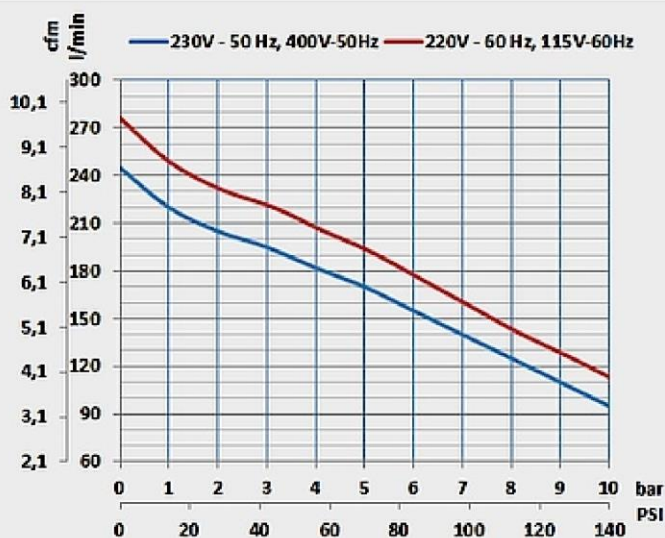

## SKY PRO 50/15 PRIME CAR S

**Code:** PR-SK200-050-C

**Description:** Silent Oil free compressor, inlet flow rate 240 lt/min, air capacity 50 l.

Model	Air Capacity			FAD @ 5bar			Motor		Volt.	Freq.	Receiver	
	<i>m3/h</i>	<i>l/min</i>	<i>cfm</i>	<i>m3/h</i>	<i>l/min</i>	<i>cfm</i>	<i>HP</i>	<i>KW</i>	<i>V</i>	<i>Hz</i>	<i>l</i>	<i>GAL</i>
SKY PRO 50/15 PRIME CAR S	-	240	8,5	-	170	6	2	1,5	230	50	50	13,2

Model	Noise Level	Duty cycle	Max pressure		Size	Packaging	Net weight		Gross weight	
	<i>dB(A)</i>		<i>bar</i>	<i>PSI</i>	<i>mm</i>	<i>mm</i>	<i>Kg</i>	<i>lb</i>	<i>Kg</i>	<i>lb</i>
SKY PRO 50/15 PRIME CAR S	63	80%	8	116	950x450x830	1160x480x900	49	108	51	112