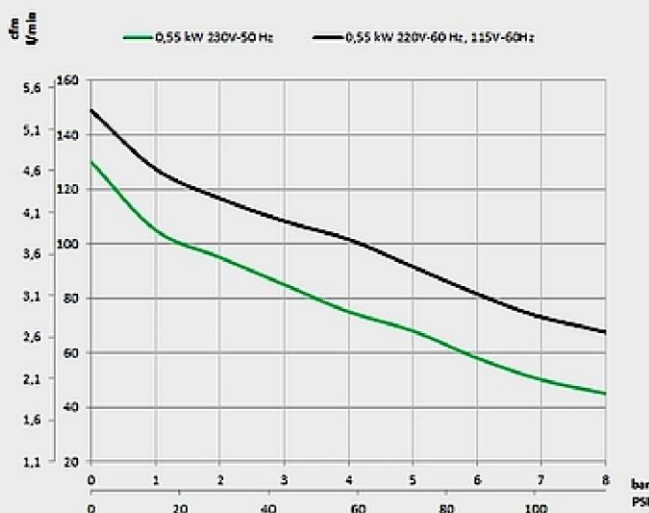

## SKY PRO 25-5 GENESI CAR S

**Code:** D-SK150-25-C

**Description:** Silent Oil free compressor, inlet flow rate 130 lt/min, air capacity 25 l.

Model	Air Capacity			FAD @ 5bar			Motor		Volt.	Freq.	Receiver	
	<i>m3/h</i>	<i>l/min</i>	<i>cfm</i>	<i>m3/h</i>	<i>l/min</i>	<i>cfm</i>	<i>HP</i>	<i>KW</i>	<i>V</i>	<i>Hz</i>	<i>l</i>	<i>GAL</i>
SKY PRO 25/5 GENESI CAR S	-	130	4,5	-	-	-	0,75	0,55	230	50	25	6,5

Model	Noise Level	Duty cycle	Max pressure		Size	Packaging	Net weight		Gross weight	
	<i>dB(A)</i>		<i>bar</i>	<i>PSI</i>	<i>mm</i>	<i>mm</i>	<i>Kg</i>	<i>lb</i>	<i>Kg</i>	<i>lb</i>
SKY PRO 25/5 GENESI CAR S	60	50%	8	116	600x450x750	700x530x830	34	75	35	77