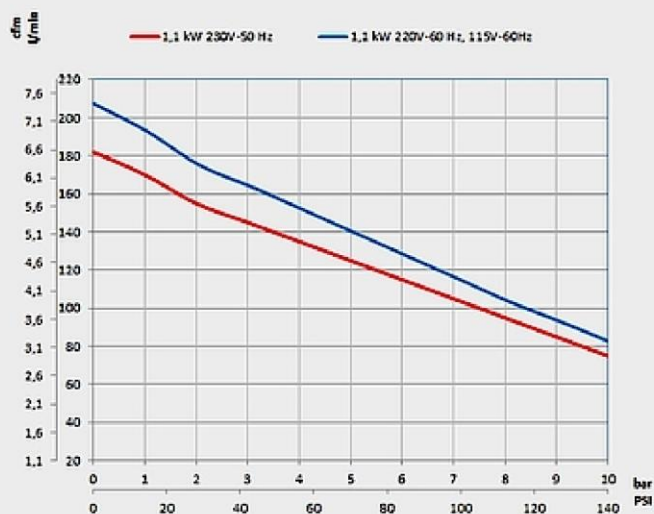

SKY PRO 50/10 GENESI CAR S

Code: D-SK150-25-C

Description: Silent Oil free compressor, inlet flow rate 182 lt/min, air capacity 50 l.

Model	Air Capacity			FAD @ 5bar			Motor		Volt.	Freq.	Receiver	
	<i>m3/h</i>	<i>l/min</i>	<i>cfm</i>	<i>m3/h</i>	<i>l/min</i>	<i>cfm</i>	<i>HP</i>	<i>KW</i>			<i>V</i>	<i>Hz</i>
SKY PRO 50/10 GENESI CAR S	-	182	6,4	-	135	4,8	1.5	1,1	230	50	50	13,2

Model	Noise Level <i>dB(A)</i>	Duty cycle	Max pressure		Size <i>mm</i>	Packaging <i>mm</i>	Net weight		Gross weight	
			<i>bar</i>	<i>PSI</i>			<i>Kg</i>	<i>lb</i>	<i>Kg</i>	<i>lb</i>
SKY PRO 50/10 GENESI CAR S	60	50%	8	116	950x450x830	1160x480x900	53	121	58	128